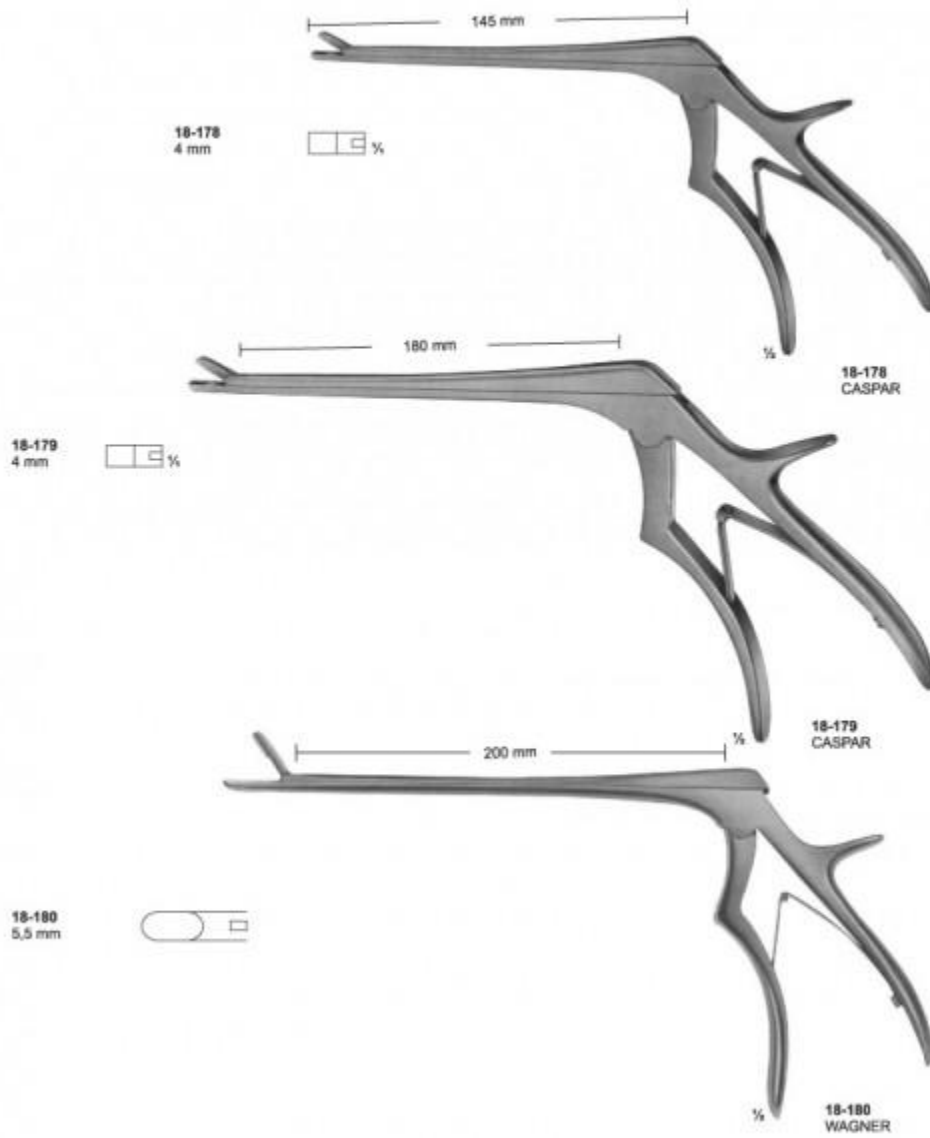

# Rongeurs

---

# Rongeurs

Length of shaft 140 mm	Length of shaft 160 mm	Length of shaft 185 mm	size of jaws
<b>18-162</b>	<b>18-164</b>	<b>185-166</b>	3 X12 mm
<b>18-163</b>	<b>18-165</b>	<b>18-167</b>	4 X14 mm

**18-162 - 167**  
GUSHING

**18-168**  
2 X 10 mm  
GUSHING

**18-169**  
3 X 10 mm  
LOVE-GRUENWALD

**18-170**  
4 X 10 mm  
SPURLING

**18-168 - 170**  
LOVE-GRUENWALD

**18-171**  
3 X 10 mm  
LOVE-GRUENWALD

**18-172**  
4 X 10 mm  
SPURLING