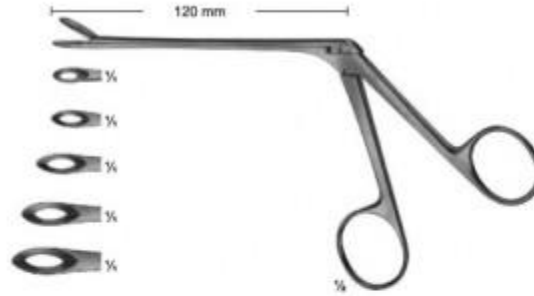

Rongeurs

Angled positions for rongeurs

- 18-118
  3,0 mm
- 18-119
  3,6 mm
- 18-120
  4,2 mm
- 18-121
  4,8 mm
- 18-122
  5,8 mm

18-118 - 122
WEIL-BLAKESLEY