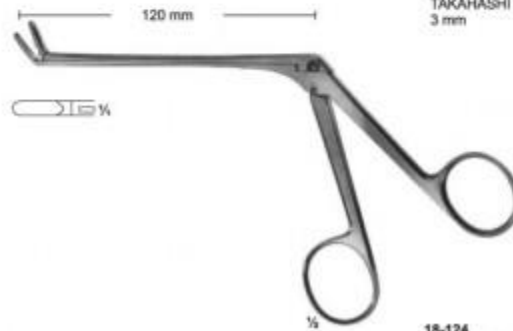

# Rongeurs

Angled positions for rongeurs

- 18-118  
3,0 mm
- 18-119  
3,6 mm
- 18-120  
4,2 mm
- 18-121  
4,8 mm
- 18-122  
5,8 mm

18-118 - 122  
WEIL-BLAKESLEY

18-123  
TAKAHASHI  
3 mm

18-124  
TAKAHASHI  
3 mm

# Rongeurs

Length of shaft 140 mm	Length of shaft 160 mm	Length of shaft 185 mm	size of jaws
<b>18-162</b>	<b>18-164</b>	<b>185-166</b>	3 X12 mm
<b>18-163</b>	<b>18-165</b>	<b>18-167</b>	4 X14 mm

**18-162 - 167**  
GUSHING