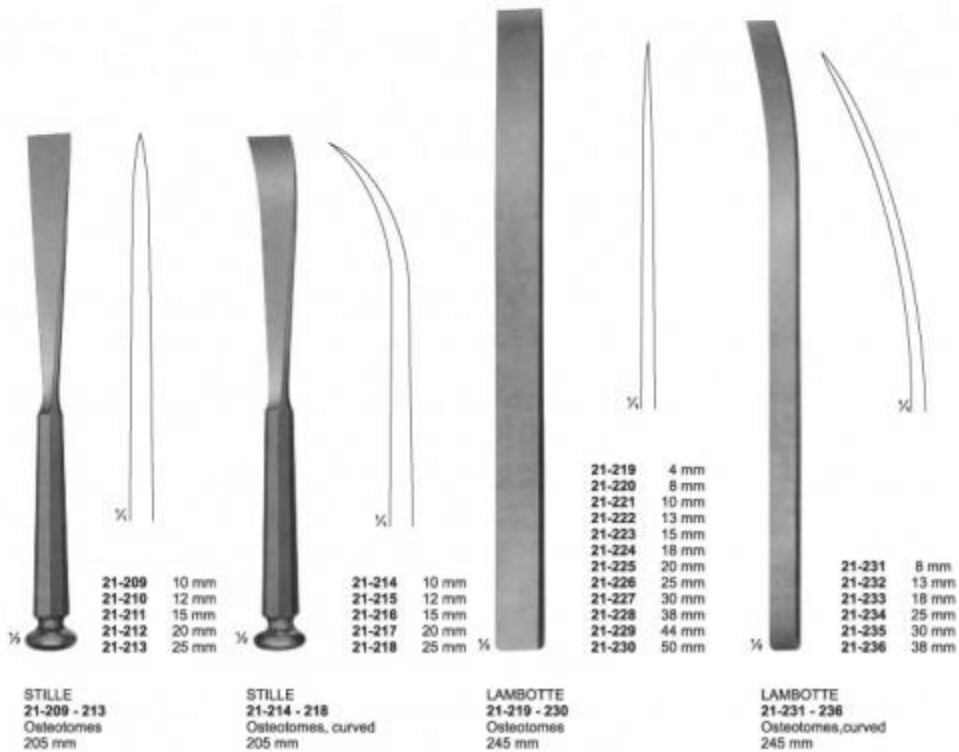

PARTSCH  
21-154 - 158  
Chisels  
170 mm

PARTSCH  
21-159 - 162  
Gouges  
140 mm

PARTSCH  
21-163 - 167  
Gouges  
170 mm

LUCAS  
21-168 - 169  
Chisels  
160 mm

LUCAS  
21-170 - 171  
Gouges  
160 mm

- |             |             |             |             |             |
|-------------|-------------|-------------|-------------|-------------|
| 21-154 3 mm | 21-159 3 mm | 21-163 3 mm | 21-168 4 mm | 21-170 3 mm |
| 21-155 4 mm | 21-160 4 mm | 21-164 4 mm | 21-169 6 mm | 21-171 5 mm |
| 21-156 5 mm | 21-161 5 mm | 21-165 5 mm |             |             |
| 21-157 6 mm | 21-162 6 mm | 21-166 6 mm |             |             |
| 21-158 7 mm |             | 21-167 7 mm |             |             |

# Osteotomes